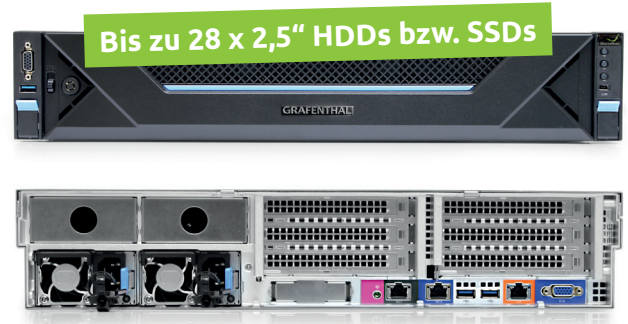

GRAFENTHAL®
IT PRODUCTS • GERMANY

Produktdatenblatt

Art.-Nr.: 612G5201

R2208 S2 - Barebone

Ideal für jede Serverumgebung

Besondere Merkmale

- ⌚ Intel® Xeon® E5-2600 v3-Produktfamilie
- ⌚ verbauen Sie bis zu 28 x 2,5" HDDs bzw. SSDs
- ⌚ bis zu 24 DDR4-Speicher-Slots - max. 1,5TB
- ⌚ redundantes platinum Netzteil
- ⌚ geschaffen für eine komplette 12-Gbit/s Umgebung
- ⌚ intelligentes Lüftungssystem inkl. Airduct
- ⌚ abschließbares Front-Bezel für mehr Schutz

Hauptplatine / CPU

Chipsatz

Intel® C610 Chipsatz

CPU

Intel® Xeon® E5-2600 v3-Produktfamilie

Installierte Anzahl / Maximal

0 / 2

Taktfrequenz / Cache

abhängig vom eingesetzten Prozessor / bis zu 45MB Cache

Kühlung

Aktiv

Speicher

Speicherkapazität

max. 768 GB DDR4 ECC (RDIMM) oder max. 1.5 TB DDR4 ECC (UDIMM)

DIMM Größen

8GB, 16GB, 32GB

Anzahl RAM Steckplätze / belegt

0 / 24

RAM Technologie

24x 288-pin DDR4 DIMM Sockets

Festplatten Kapazität Hot-Swap

Typ

2,5" HDD oder 2,5" SSD

Installierte Anzahl / Maximal

0 / 28

Expansion Slots

PCI-Express (durch Riser Card)

2x PCI-E 3.0 x8 slots, 2x PCI-E 3.0 x16 Slot
Optional 6x PCI-E 3.0 x8 Slots

www.grafenthal.de